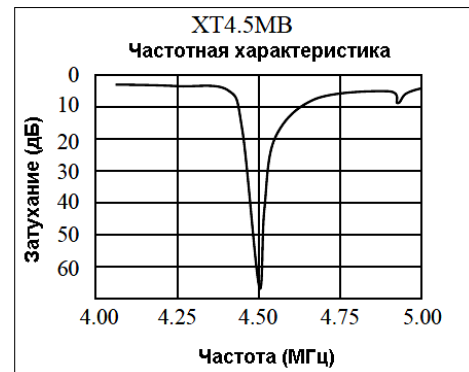

ХАРАКТЕРИСТИКИ

УПАКОВКА

- Стандартная упаковка – 500 шт./пакет, 10 пакетов/внутренний бокс. 10 боксов упаковываются в большую коробку.
- Доступна упаковка в ленты и катушках, а также AMNO-пакет – по 2000шт.

СТАНДАРТНЫЕ ЧАСТОТЫ В МГц.

3.5800	4.4300	4.5000	5.5000	5.7400	6.0000	6.5000

МАРКИРОВКА

TGS	CFX	4M5	B	B
Марка	Керамический фильтр	Частотный диапазон	Класс	Упаковка