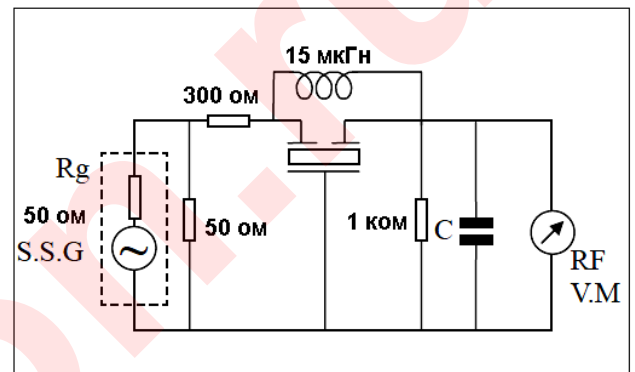

ТЕСТОВАЯ СХЕМА