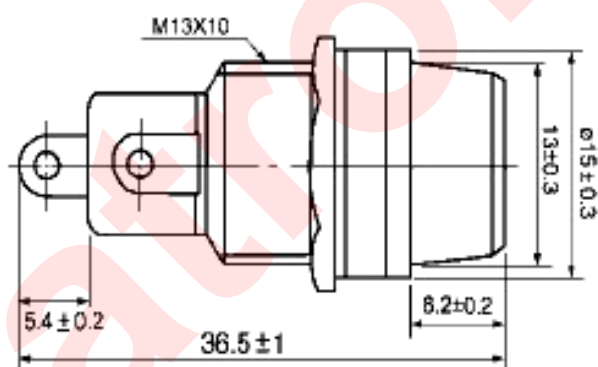

## KLS5-254

Размеры в миллиметрах

Подходит предохранитель: 5.2x20 мм.

Максимальное номинальное значение: 10А 250В переменного напряжения.

Корпус: карболит.

Вывода: посеребренная латунь.