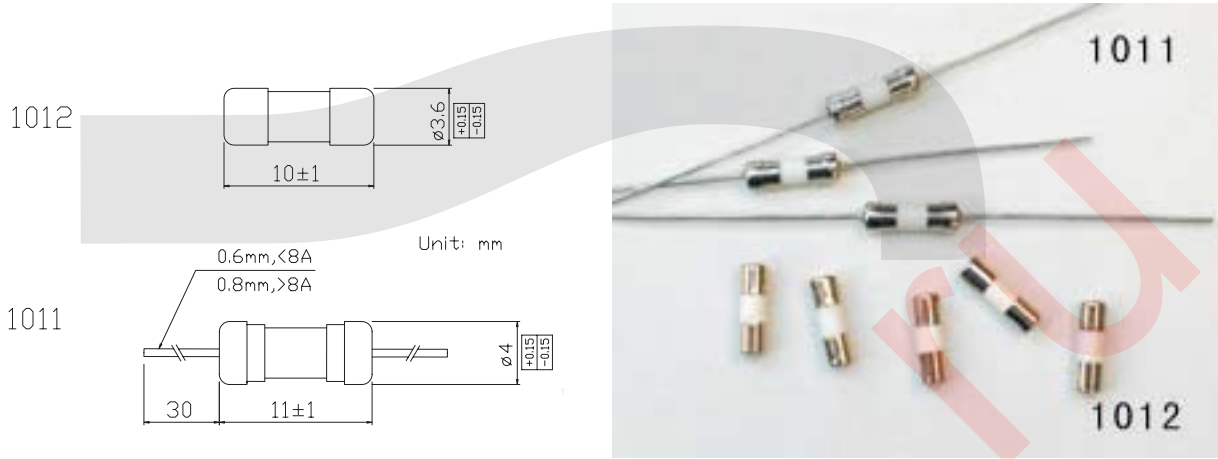

Ф3.6x10 Серия керамических предохранителей

KLS5-1011/1012 Ф3.6x10 Серия быстродействующих керамических предохранителей

ЭЛЕКТРИЧЕСКИЕ ХАРАКТЕРИСТИКИ

Номинальная мощность	Время срабатывания
100%	4 часа минимум
200%	60 секунд максимум

Парт №	Номинальный ток	Номинал. напряжение
1012-0100	100mA	125B/250B
1012-0125	125mA	125B/250B
1012-0150	150mA	125B/250B
1012-0160	160mA	125B/250B
1012-0200	200mA	125B/250B
1012-0250	250mA	125B/250B
1012-0300	300mA	125B/250B
1012-0315	315mA	125B/250B
1012-0350	350mA	125B/250B
1012-0400	400mA	125B/250B
1012-0500	500mA	125B/250B
1012-0600	600mA	125B/250B
1012-0700	700mA	125B/250B
1012-0750	750mA	125B/250B
1012-0800	800mA	125B/250B
1012-1000	1A	125B/250B
1012-1200	1.2A	125B/250B
1012-1250	1.25A	125B/250B
1012-1500	1.5A	125B/250B
1012-1600	1.6A	125B/250B
1012-1800	1.8A	125B/250B
1012-2000	2A	125B/250B
1012-2500	2.5A	125B/250B
1012-3000	3A	125B/250B
1012-3150	3.15A	125B/250B
1012-3500	3.5A	125B/250B
1012-4000	4A	125B/250B
1012-5000	5A	125B/250B
1012-6000	6A	125B/250B
1012-6300	6.3A	125B/250B
1012-7000	7A	125B/250B
1012-8000	8A	125B/250B
1012-10000	10A	125B/250B
1012-12000	12A	125B/250B
1012-15000	15A	125B/250B

МАРКИРОВКА

Намер товара: KLS5-1012-XXXX

- Номинальный ток
- Тип выводов: 1011=с выводами 1012=Без выводов
- Парт номер