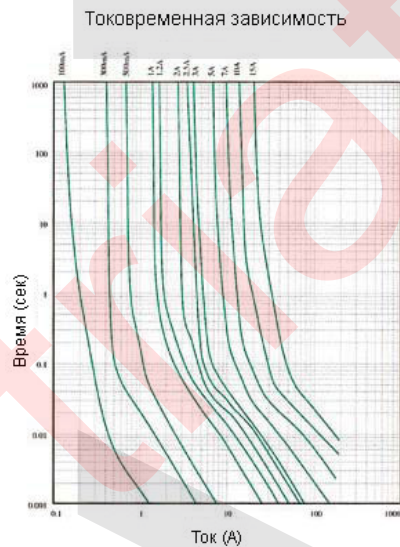

Ф3.6x10 Серия керамических предохранителей

KLS5-1011/1012 Ф3.6x10 Серия быстродействующих керамических предохранителей

ЭЛЕКТРИЧЕСКИЕ ХАРАКТЕРИСТИКИ

Номинальная мощность	Время срабатывания
100%	4 часа минимум
200%	60 секунд максимум

Парт №	Номинальный ток	Номинал. напряжение
1012-0100	100mA	125B/250B
1012-0125	125mA	125B/250B
1012-0150	150mA	125B/250B
1012-0160	160mA	125B/250B
1012-0200	200mA	125B/250B
1012-0250	250mA	125B/250B
1012-0300	300mA	125B/250B
1012-0315	315mA	125B/250B
1012-0350	350mA	125B/250B
1012-0400	400mA	125B/250B
1012-0500	500mA	125B/250B
1012-0600	600mA	125B/250B
1012-0700	700mA	125B/250B
1012-0750	750mA	125B/250B
1012-0800	800mA	125B/250B
1012-1000	1A	125B/250B
1012-1200	1.2A	125B/250B
1012-1250	1.25A	125B/250B
1012-1500	1.5A	125B/250B
1012-1600	1.6A	125B/250B
1012-1800	1.8A	125B/250B
1012-2000	2A	125B/250B
1012-2500	2.5A	125B/250B
1012-3000	3A	125B/250B
1012-3150	3.15A	125B/250B
1012-3500	3.5A	125B/250B
1012-4000	4A	125B/250B
1012-5000	5A	125B/250B
1012-6000	6A	125B/250B
1012-6300	6.3A	125B/250B
1012-7000	7A	125B/250B
1012-8000	8A	125B/250B
1012-10000	10A	125B/250B
1012-12000	12A	125B/250B
1012-15000	15A	125B/250B