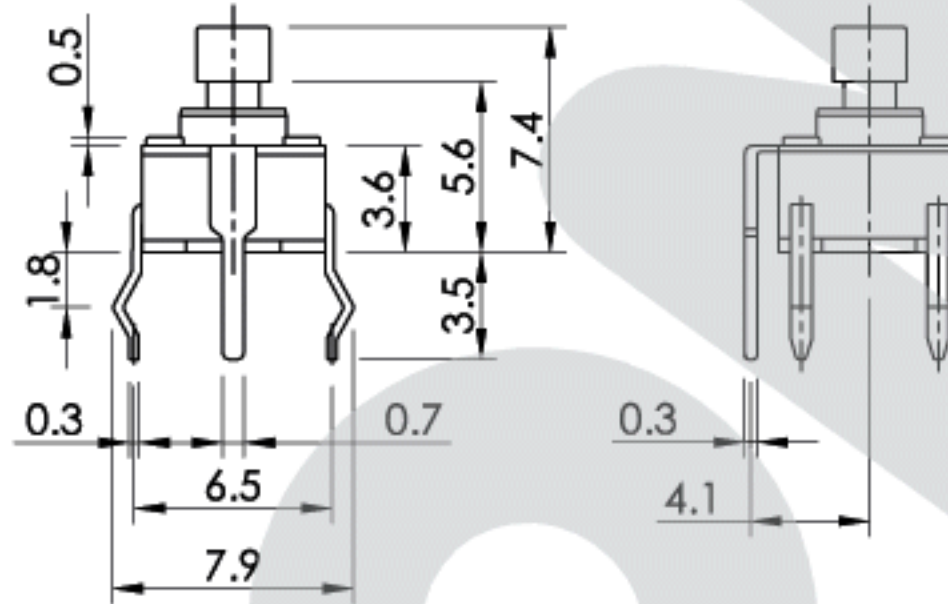

0670G,0680G,0695G, (Grounding)  
06125G,06135G

MODEL NO.	STEM(L)
0670G	7.0
0680G	8.0
0695G	9.5
06125G	12.5
06135G	13.5

0673G (Grounding)

0743, 0750

MODEL NO.	STEM(L)
0743	3.15
0750	3.85
0755	4.35
0760	4.85

0770, 0780, 0795

MODEL NO.	STEM(L)
0770	5.85
0772	6.15
0780	6.85
0795	8.35
07125	11.35
07135	12.35

0773