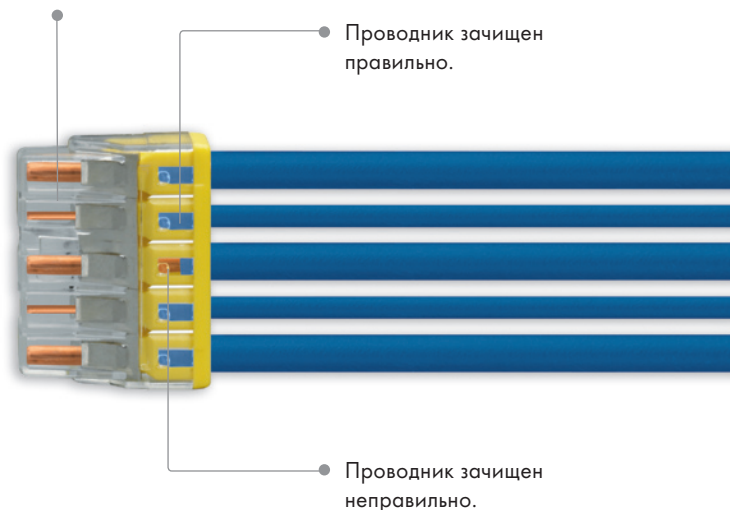

WAGO 2273.

Универсальный код для ваших соединений.

Проводник вставлен правильно.