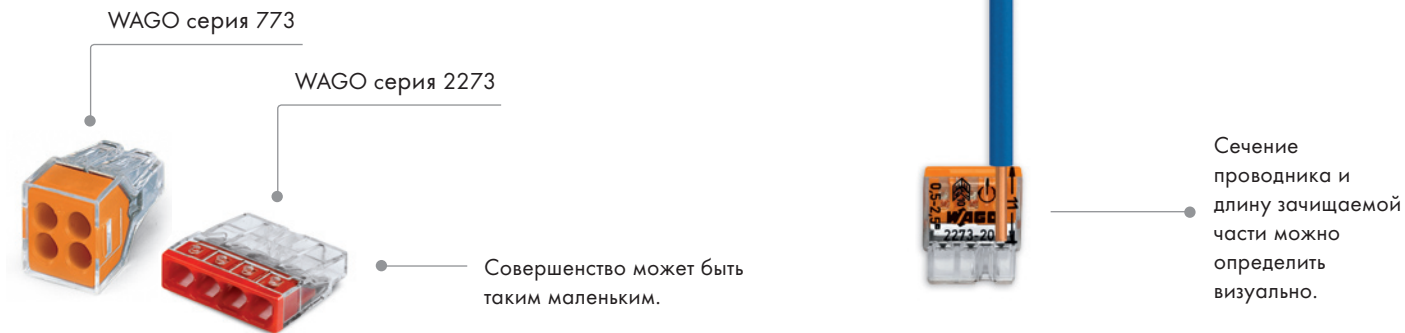

WAGO  
2273-208

WAGO  
с пастой Alu-Plus  
2273-248

## Удобство во всем

Возможность одновременного подключения проводников различного сечения (от 0.5 до 2.5 мм<sup>2</sup>), номинальный ток до 24 А и понятная, уникальная цветовая маркировка каждого типоразмера клемм обеспечивают превосходный монтаж. Сокращение необходимого пространства составляет до 50% по сравнению с серией 773.

## Все под Вашим контролем.

Удобные тестовые гнезда под все стандарты измерительных щупов, прозрачный корпус для визуального контроля правильности подключения и смотровое окно для проверки защиты от касаний делают работу еще более безопасной!