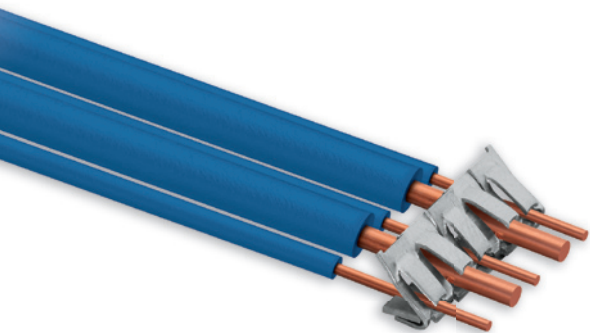

## Удобство во всем

Возможность одновременного подключения проводников различного сечения (от 0.5 до 2.5 мм<sup>2</sup>), номинальный ток до 24 А и понятная, уникальная цветовая маркировка каждого типоразмера клемм обеспечивают превосходный монтаж. Сокращение необходимого пространства составляет до 50% по сравнению с серией 773.

## Все под Вашим контролем.

Удобные тестовые гнезда под все стандарты измерительных щупов, прозрачный корпус для визуального контроля правильности подключения и смотровое окно для проверки защиты от касаний делают работу еще более безопасной!