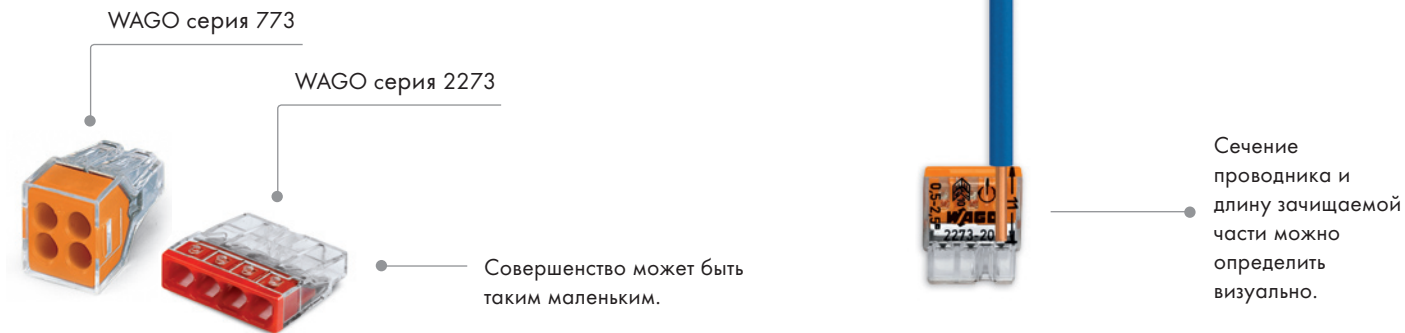

WAGO
2273-208

WAGO
с пастой Alu-Plus
2273-248

Удобство во всем

Возможность одновременного подключения проводников различного сечения (от 0.5 до 2.5 мм²), номинальный ток до 24 А и понятная, уникальная цветовая маркировка каждого типоразмера клемм обеспечивают превосходный монтаж. Сокращение необходимого пространства составляет до 50% по сравнению с серией 773.

WAGO 2273.

Серьезные вещи помещаются даже в самых маленьких пространствах.

Все под Вашим контролем.

Удобные тестовые гнезда под все стандарты измерительных щупов, прозрачный корпус для визуального контроля правильности подключения и смотровое окно для проверки защиты от касаний делают работу еще более безопасной!

WAGO 2273.

Универсальный код для ваших соединений.

Проводник вставлен правильно.

... Минимальный
Размер.

Серия WAGO 2273.

Маленькое может быть Большим.

Больше удобства. Больше безопасности. Больше места в распределительной коробке. Что может быть лучше этого! Именно поэтому новая серия WAGO 2273 - это наилучшие соединительные клеммы.