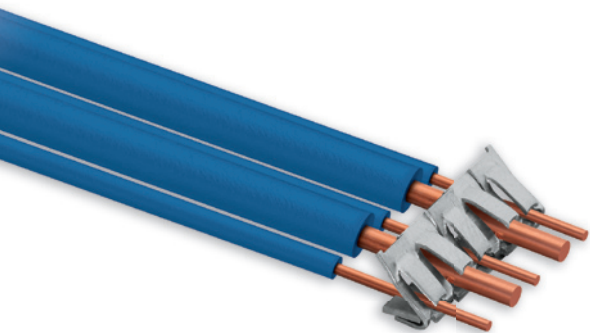

WAGO
2273-208

WAGO
с пастой Alu-Plus
2273-248

Удобство во всем

Возможность одновременного подключения проводников различного сечения (от 0.5 до 2.5 мм²), номинальный ток до 24 А и понятная, уникальная цветовая маркировка каждого типоразмера клемм обеспечивают превосходный монтаж. Сокращение необходимого пространства составляет до 50% по сравнению с серией 773.

WAGO 2273.

Серьезные вещи помещаются даже в самых маленьких пространствах.

Все под Вашим контролем.

Удобные тестовые гнезда под все стандарты измерительных щупов, прозрачный корпус для визуального контроля правильности подключения и смотровое окно для проверки защиты от касаний делают работу еще более безопасной!

WAGO 2273.

Универсальный код для ваших соединений.

Проводник вставлен правильно.

... Минимальный
Размер.

Серия WAGO 2273.

Маленькое может быть Большим.

Больше удобства. Больше безопасности. Больше места в распределительной коробке. Что может быть лучше этого! Именно поэтому новая серия WAGO 2273 - это наилучшие соединительные клеммы.