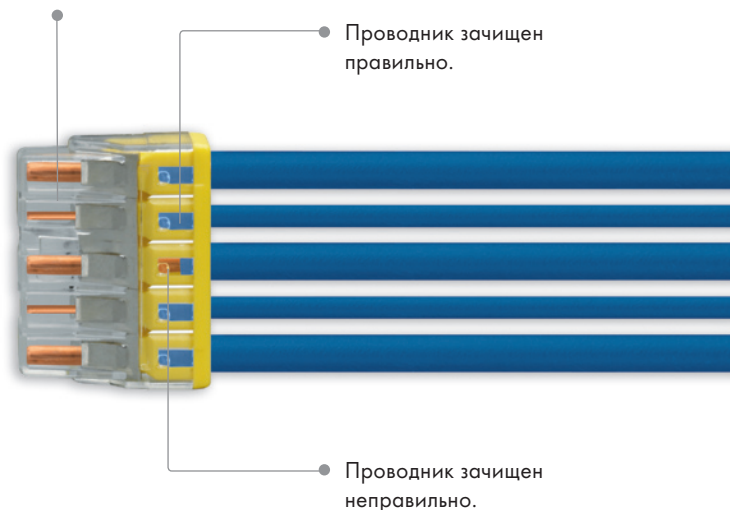

WAGO 2273.

Серьезные вещи помещаются даже в самых маленьких пространствах.

Все под Вашим контролем.

Удобные тестовые гнезда под все стандарты измерительных щупов, прозрачный корпус для визуального контроля правильности подключения и смотровое окно для проверки защиты от касаний делают работу еще более безопасной!

WAGO 2273.

Универсальный код для ваших соединений.

Проводник вставлен правильно.

... Минимальный
Размер.

Серия WAGO 2273.

Маленькое может быть Большим.

Больше удобства. Больше безопасности. Больше места в распределительной коробке. Что может быть лучше этого! Именно поэтому новая серия WAGO 2273 - это наилучшие соединительные клеммы.