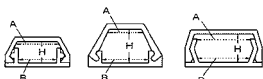

Пригодны для применения в помещениях как внутри зданий, так и снаружи.

Стандартный цвет: серый.

Длина: 2 м.

КОРОБ ТЕЛЕФОННЫЙ

Способ монтажа: на двухстороннюю самоклеющуюся ленту (прилагается).

Цвета: серый, коричневый, белый, кремовый.