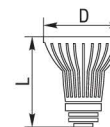

Модель	Мощность (Вт)	Эквивалентная мощность лампы накаливания (Вт)	Цветовая температура (К)	Световой поток (люмен)	Угол светового пучка (градусы)	Тип цоколя	Размеры (D×L)
LED-PAR16-7.5W-2700K-E27	7,5	29	2700	350	120	E27	63,5×86
LED-PAR16-7.5W-4200K-E27	7,5	32	4200	385	120	E27	63,5×86
LED-PAR16-6W-2700K-GU10	6	21	2700	230	80	GU10	49,5×91,7
LED-PAR16-6W-4200K-GU10	6	23	4200	275	80	GU10	49,5×91,7
LED-PAR16-4W-2700K-GU10	4	15	2700	165	80	GU10	50×58
LED-PAR16-4W-4200K-GU10	4	17	4200	190	80	GU10	50×58