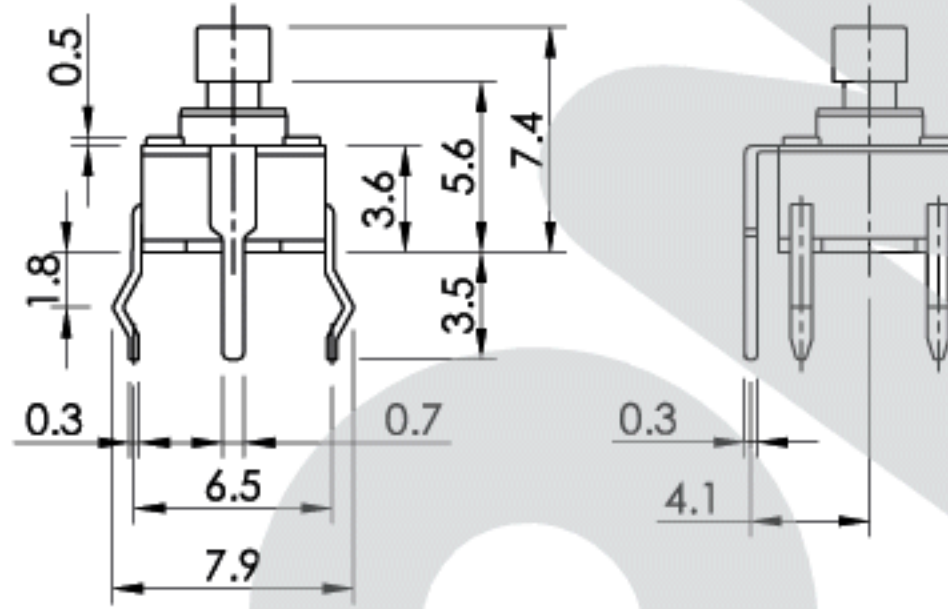

0670G,0680G,0695G, (Grounding)
06125G,06135G

MODEL NO.	STEM(L)
0670G	7.0
0680G	8.0
0695G	9.5
06125G	12.5
06135G	13.5

0673G (Grounding)

0743, 0750

MODEL NO.	STEM(L)
0743	3.15
0750	3.85
0755	4.35
0760	4.85

0770, 0780, 0795

MODEL NO.	STEM(L)
0770	5.85
0772	6.15
0780	6.85
0795	8.35
07125	11.35
07135	12.35

0773