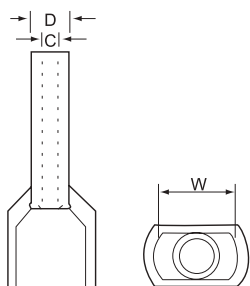

## Наконечники для обжима многожильных проводов

A.W.G (mm <sup>2</sup> )	Тип	Размеры (мм)						Цвет
		F	L	W	B	D	C	
2 x 22 A.W.G 2 x 0.5mm <sup>2</sup>	TE0508	8.0	14.5	5.0	3.5	1.8	1.5	□ ■
2 x 20 A.W.G 2 x 0.75mm <sup>2</sup>	TE7508	8.0	14.5	5.5	3.6	2.1	1.8	■ □
	TE7510	10.0	16.7					
2 x 18 A.W.G 2 x 1.0mm <sup>2</sup>	TE1008	8.0	15.1	5.5	4.0	2.3	2.0	■ ■
	TE1010	10.0	17.1					
2 x 16 A.W.G 2 x 1.5mm <sup>2</sup>	TE1508	8.0	15.5	6.4	4.2	2.6	2.3	■ ■
	TE1512	12.0	19.5					
2 x 14 A.W.G 2 x 2.5mm <sup>2</sup>	TE2510	10.0	18.5	8.0	5.0	3.3	2.9	■ ■
	TE2513	13.0	21.5					
2 x 12 A.W.G 2 x 4mm <sup>2</sup>	TE4012	12.0	23.1 10.0	8.8	5.7	4.2	3.8	■ ■
2 x 10 A.W.G 2 x 6mm <sup>2</sup>	TE6014	14.0	26.1	9.5	6.8	5.3	4.9	■ ■
2 x 8 A.W.G 2 x 10mm <sup>2</sup>	TE10-14	14.0	26.6	12.6	8.0	6.9	6.5	■ ■
2 x 6 A.W.G 2 x 16mm <sup>2</sup>	TE16-14	14.0	31.3	19.0	10.5	8.7	8.3	■ ■

Max voltage 105°C U<sub>i</sub>=300V